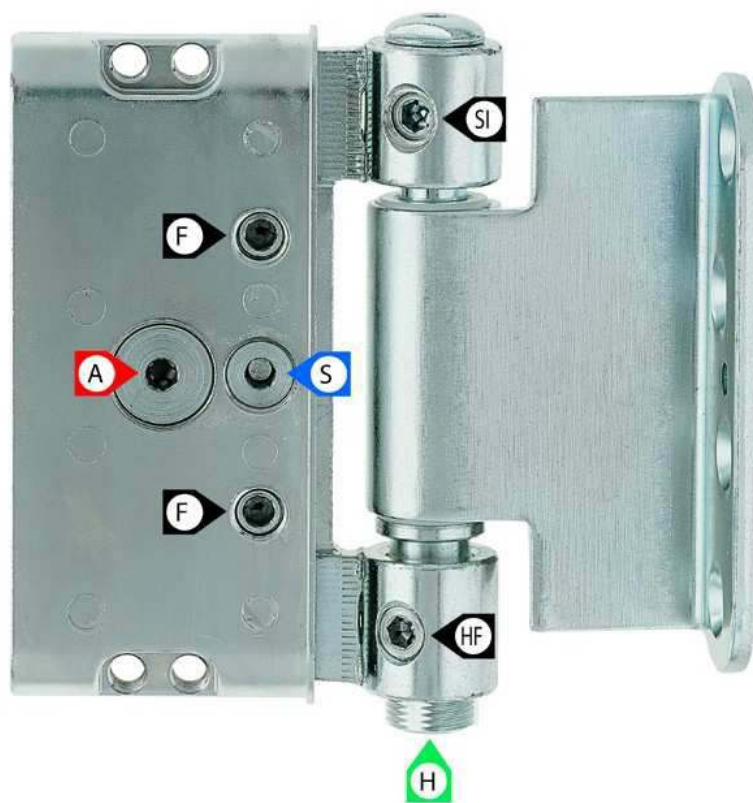

Navodila za nastavitev nasadil pri vhodnih vratih - Anuba Duplex 320-3D

Legenda:

- F** → Pritrditveni vijak
- HF** → Pritrditveni vijak
- SI** → Varnostni vijak
- A** → Nastavitev pritiska krila na podboj
- H** → Nastavitev višine
- S** → Stranska nastavitev

- A** → Nastavitev pritiska krila na podboj od -1 do +3mm
- S** → Stranska nastavitev od -3 do +3mm
- H** → Nastavitev višine od -2 do +4mm

Gašper trženje d.o.o.
Dobrava 42
2360 Radlje ob Dravi
SLOVENIJA
T +386 2 887 98 50
F +386 2 887 98 70